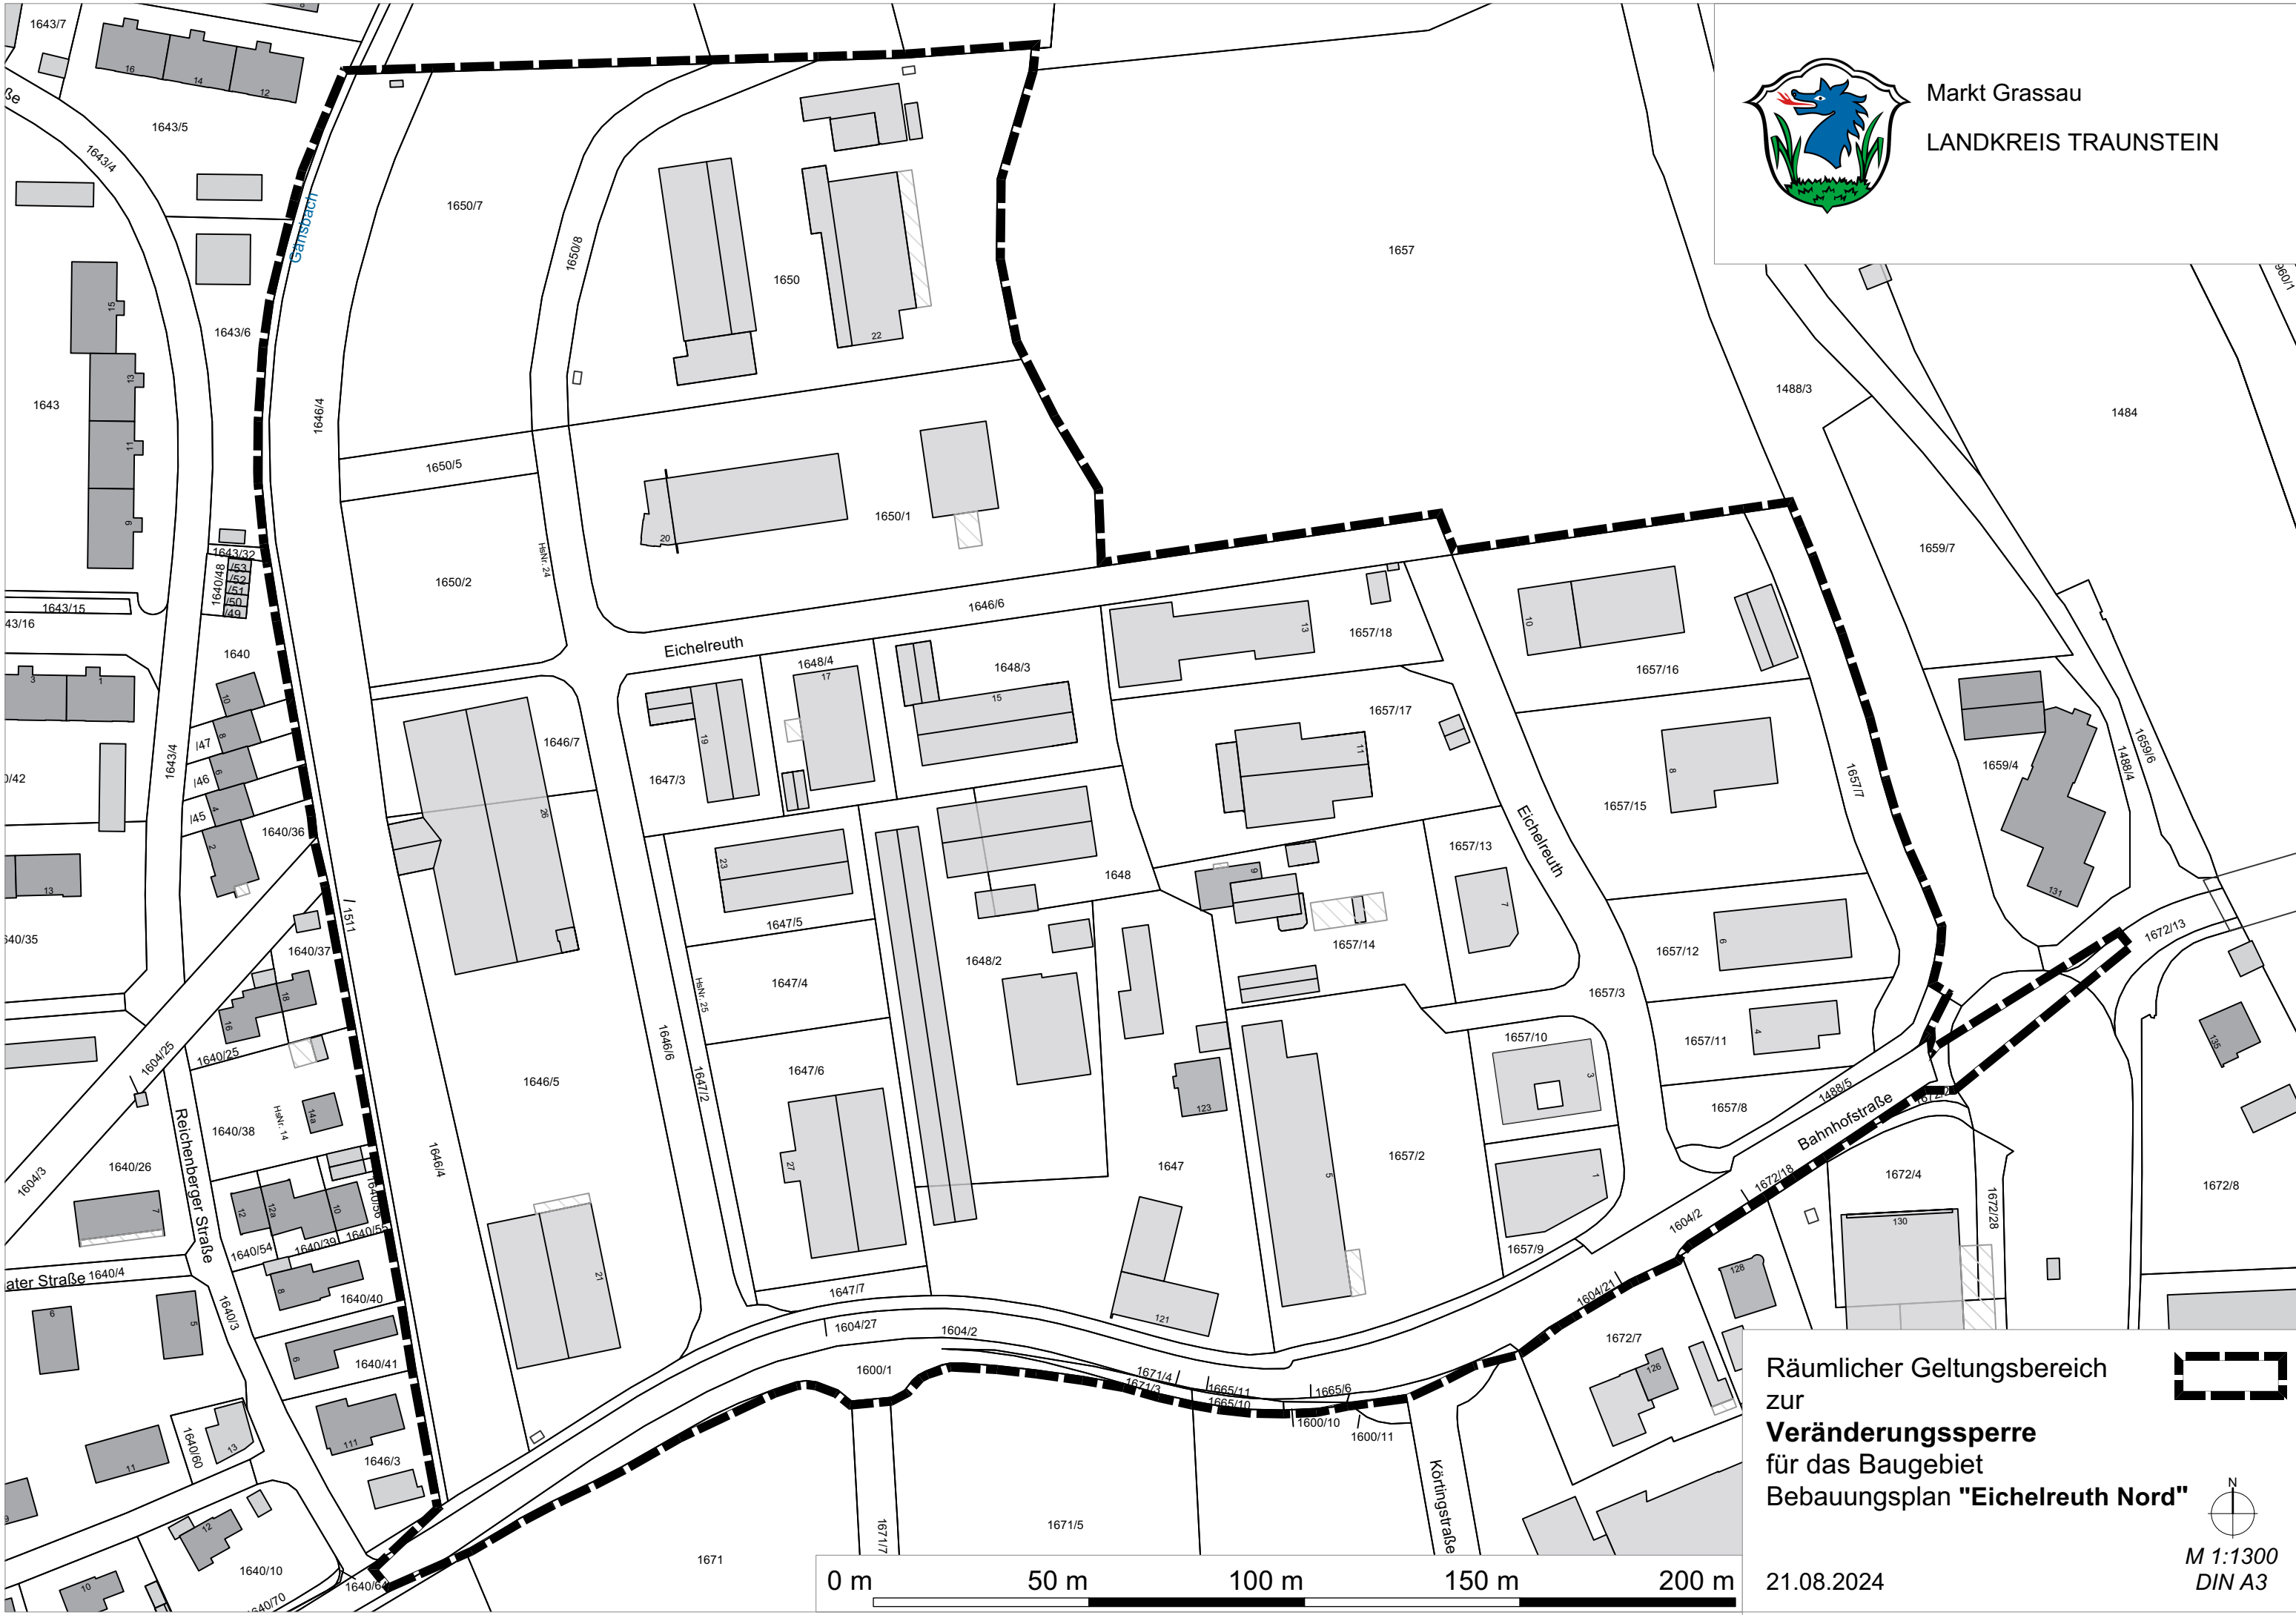

Markt Grassau
LANDKREIS TRAUNSTEIN

Räumlicher Geltungsbereich
zur
Veränderungssperre
für das Baugebiet
Bebauungsplan "Eichelreuth Nord"

M 1:1300
DIN A3

21.08.2024